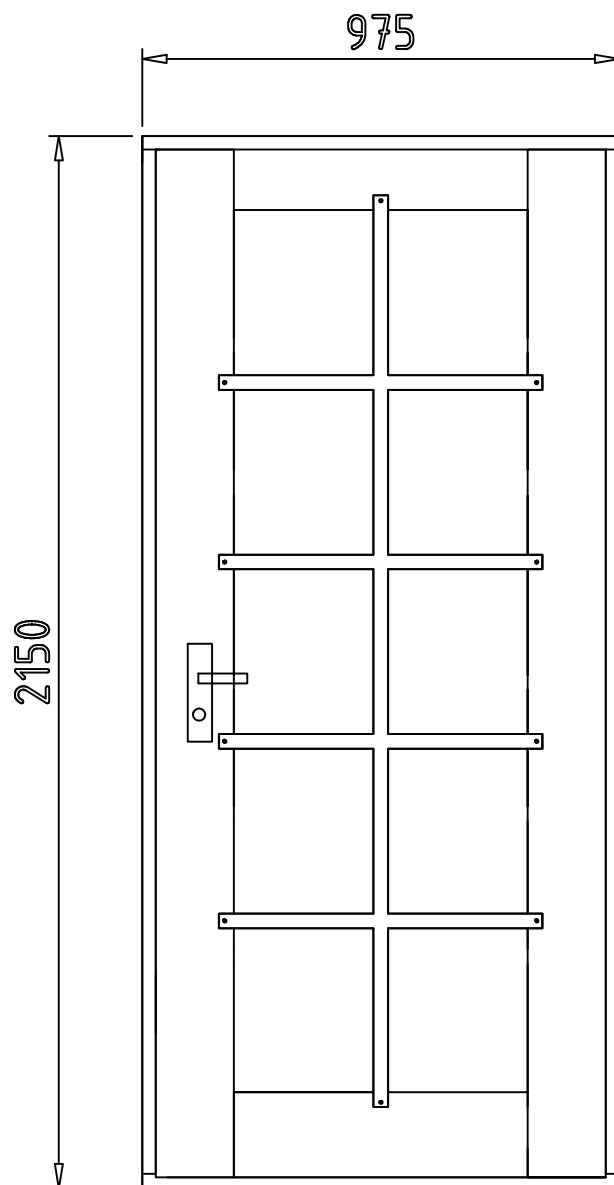

Einzeltür NILS XL GLASS / WALL 28-34-40

Inklusive PZ-Schloß und
Edelstahlrückergarnitur
Leimholz
Glasstärke: 3mm
Öffnung: DIN Rechts
Nach außen öffnend
Edelstahlschwelle

Rahmenmaß: 975x2150
Loch-bzw. Einbaumaß: 835x2080
Durchgangsmaße: 735x2000
Glasmaße: 510x1736
Sprossen abschraubbar